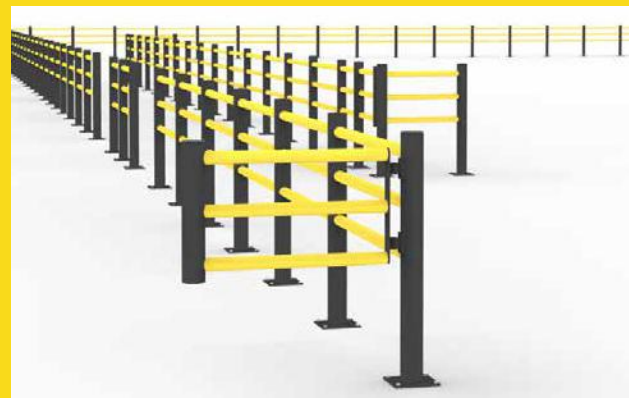

INNOWACYJNE ROZWIĄZANIA W ZAKRESIE OCHRONY PRZED UDERZENIAMI